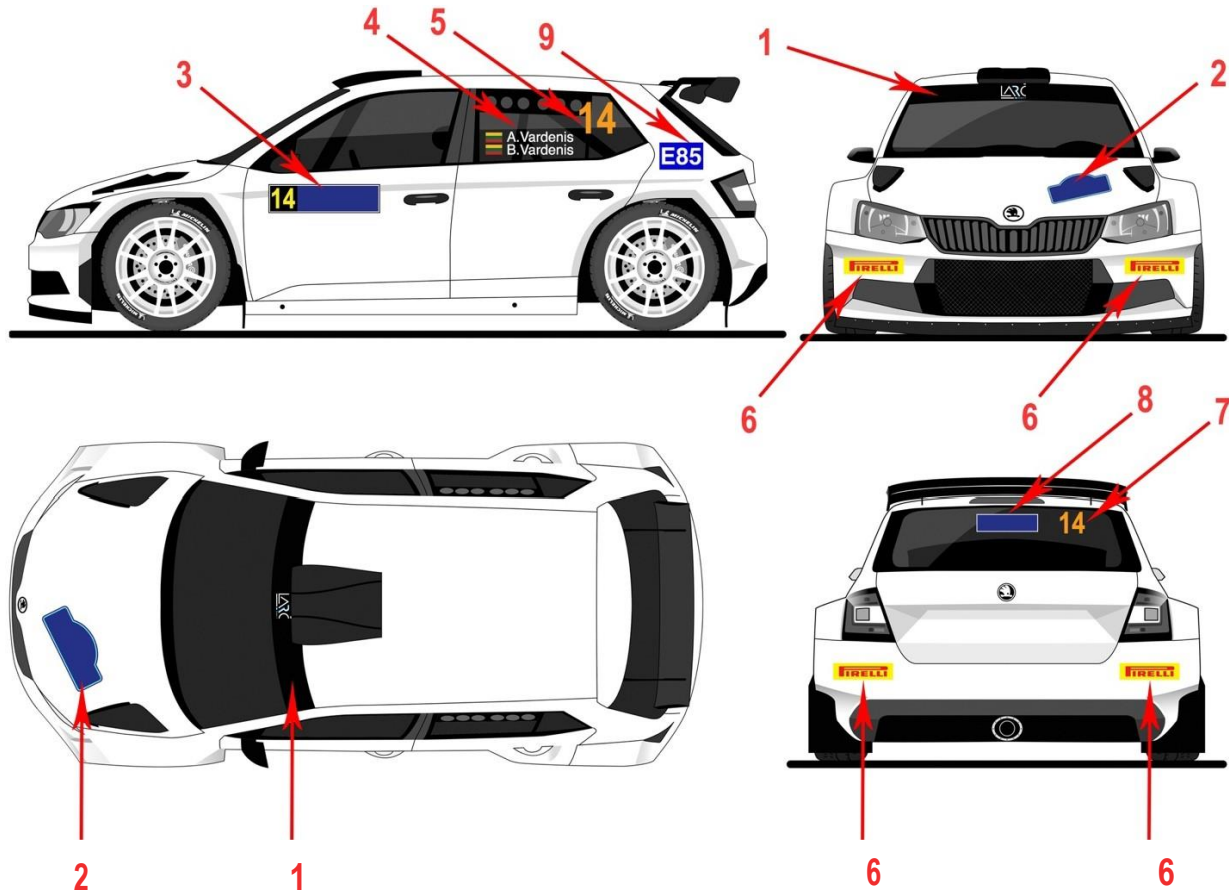

APPENDIX NO 4 POSITIONING OF RALLY STICKERS AND ADVERTISING PRIEDAS 4 STARTO NUMERIŲ IR REKLAMOS TEKSTŲ IŠDĖSTYMO TVARKA

- 1 ASN advertisement, obligatory only for LARC competitors/ LASF reklama privaloma tik LARČ dalyviams
- 2 Rally plate and organisers advertisement/ Ralio emblema ir Organizatoriaus reklama
- 3 Start numbers with obligatory organisers advertisement/Starto numeriai su privaloma organizatoriaus reklama
- 4 Driver and Co-driver names/I ir II vairuotojo pavardės
- 5 Start number (height 20 cm)/ Startinis numeris (aukštis 20 cm)
- 6 ASN advertisement, obligatory only for LARC competitors/ LASF reklama privaloma tik LARČ dalyviams
- 7 Start number (height 14 cm)/ Startinis numeris (aukštis 14 cm)
- 8 ASN advertisement, obligatory only for LARC competitors/ LASF reklama privaloma tik LARČ dalyviams
- 9 Obligatory marking for bioethanol users/ Privalomas lipdukas naudojantiems bioetanolį